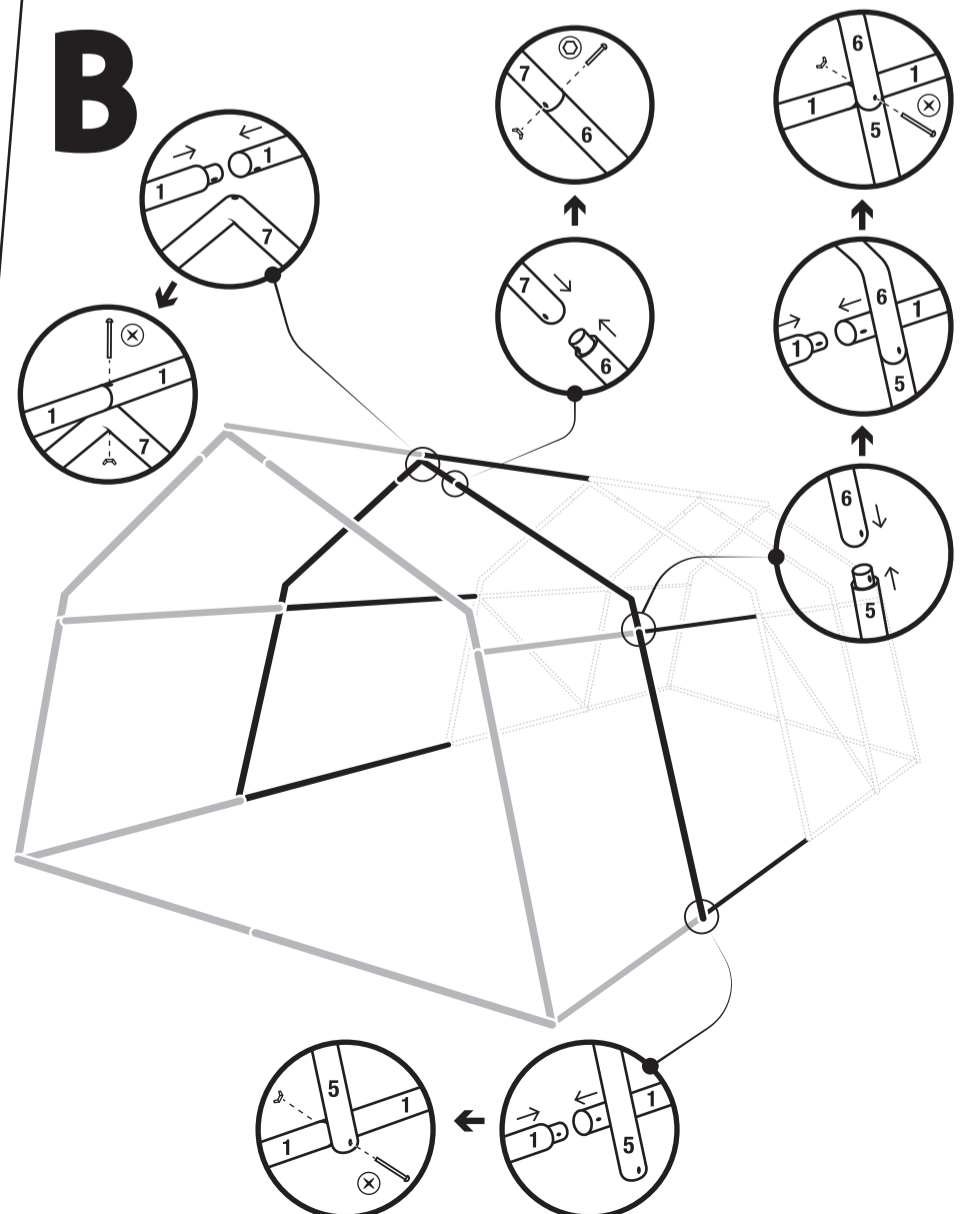

Tunnel Wide Pro+

Túnel invernadero
Greenhouse tunnel
Tunnel serre
Túnel estufa
Θερμοκήπιο τούνελ

600 x 300 x 200 cm

SERVICIO TECNICO

C/ Óptica 7, Pol. Industrial Santa Rita
08755 Castellbisbal (Barcelona), ESPAÑA.
ES: +34 93 114 51 68 FAX: +34 93 772 02 20
PT: +35 130 8800907
GR: +30 211 1980808
email: spv@jardinynatur.es
www.jardinynatur.es

1 x15

2 x5

3 x2

⊙ x14

4 x2

5 x10

6 x10

⊗ x25

7 x5

8 x2

9 x2

10 x1

A

B

C**D****E****F**