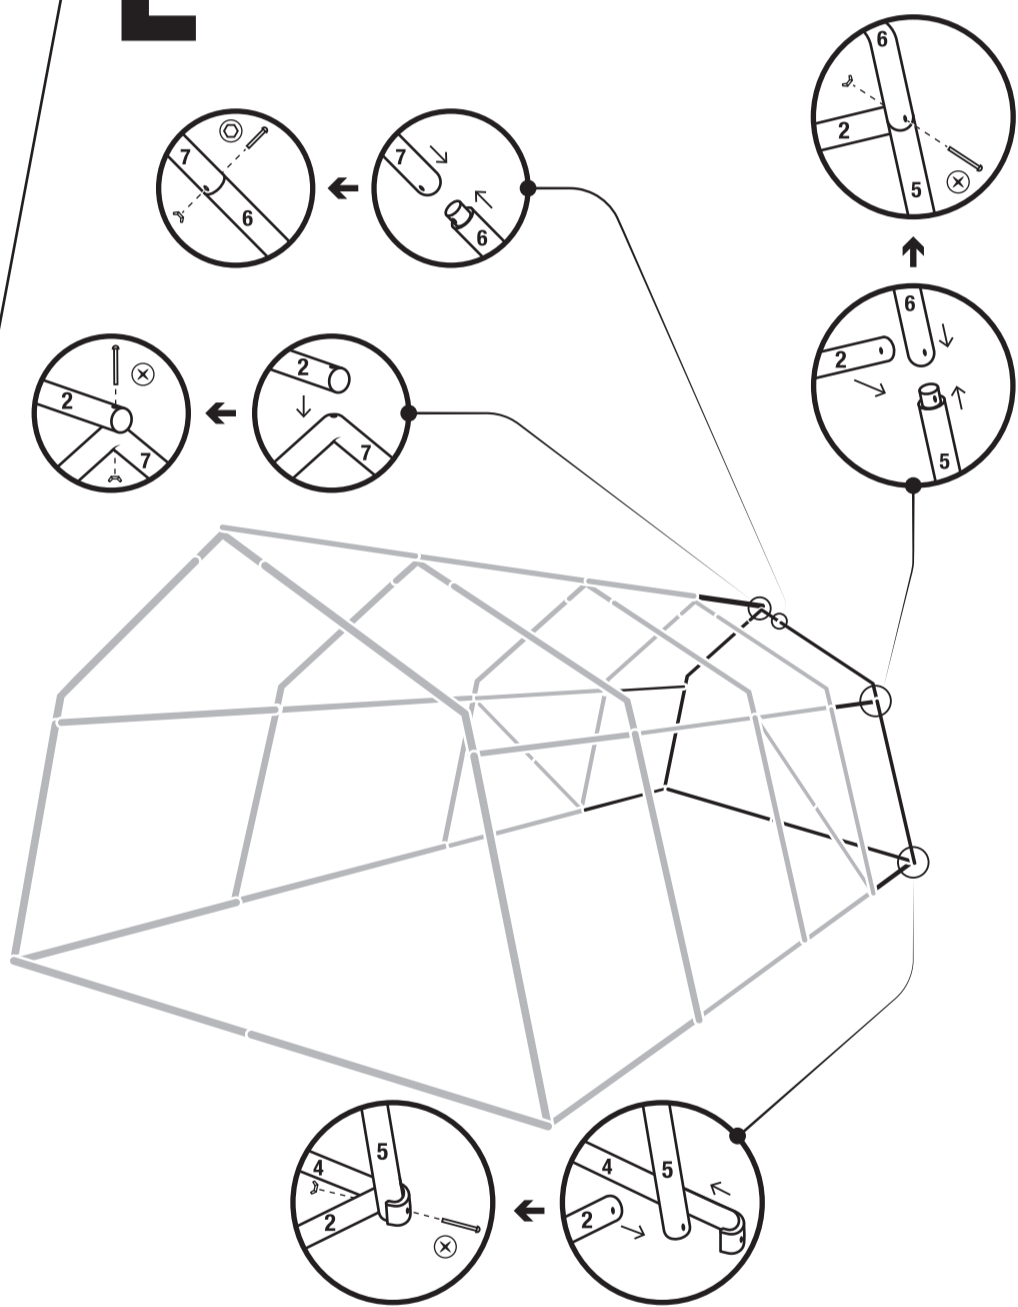

Tunnel Wide Pro+

Túnel invernadero
Greenhouse tunnel
Tunnel serre
Túnel estufa
Θερμοκήπιο τούνελ

600 x 300 x 200 cm

SERVICIO TECNICO

C/ Óptica 7, Pol. Industrial Santa Rita
08755 Castellbisbal (Barcelona), ESPAÑA.
ES: +34 93 114 51 68 FAX: +34 93 772 02 20
PT: +35 130 8800907
GR: +30 211 1980808
email: spv@jardinynatur.es
www.jardinynatur.es

1 x15

2 x5

3 x2

⊙ x14

4 x2

5 x10

6 x10

⊗ x25

7 x5

8 x2

9 x2

10 x1

A

B

C**D****E****F**