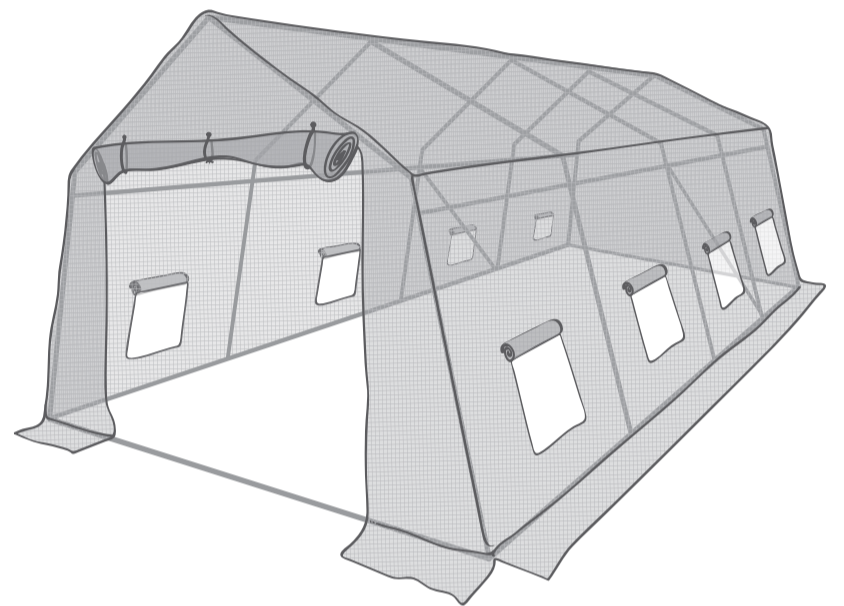

Tunnel Wide Pro+

Túnel invernadero
Greenhouse tunnel
Tunnel serre
Túnel estufa
Θερμοκήπιο τούνελ

600 x 300 x 200 cm

SERVICIO TECNICO

C/ Óptica 7, Pol. Industrial Santa Rita
08755 Castellbisbal (Barcelona), ESPAÑA.
ES: +34 93 114 51 68 FAX: +34 93 772 02 20
PT: +35 130 8800907
GR: +30 211 1980808
email: spv@jardinynatur.es
www.jardinynatur.es

1 x15

2 x5

3 x2

⊙ x14

4 x2

5 x10

6 x10

⊗ x25