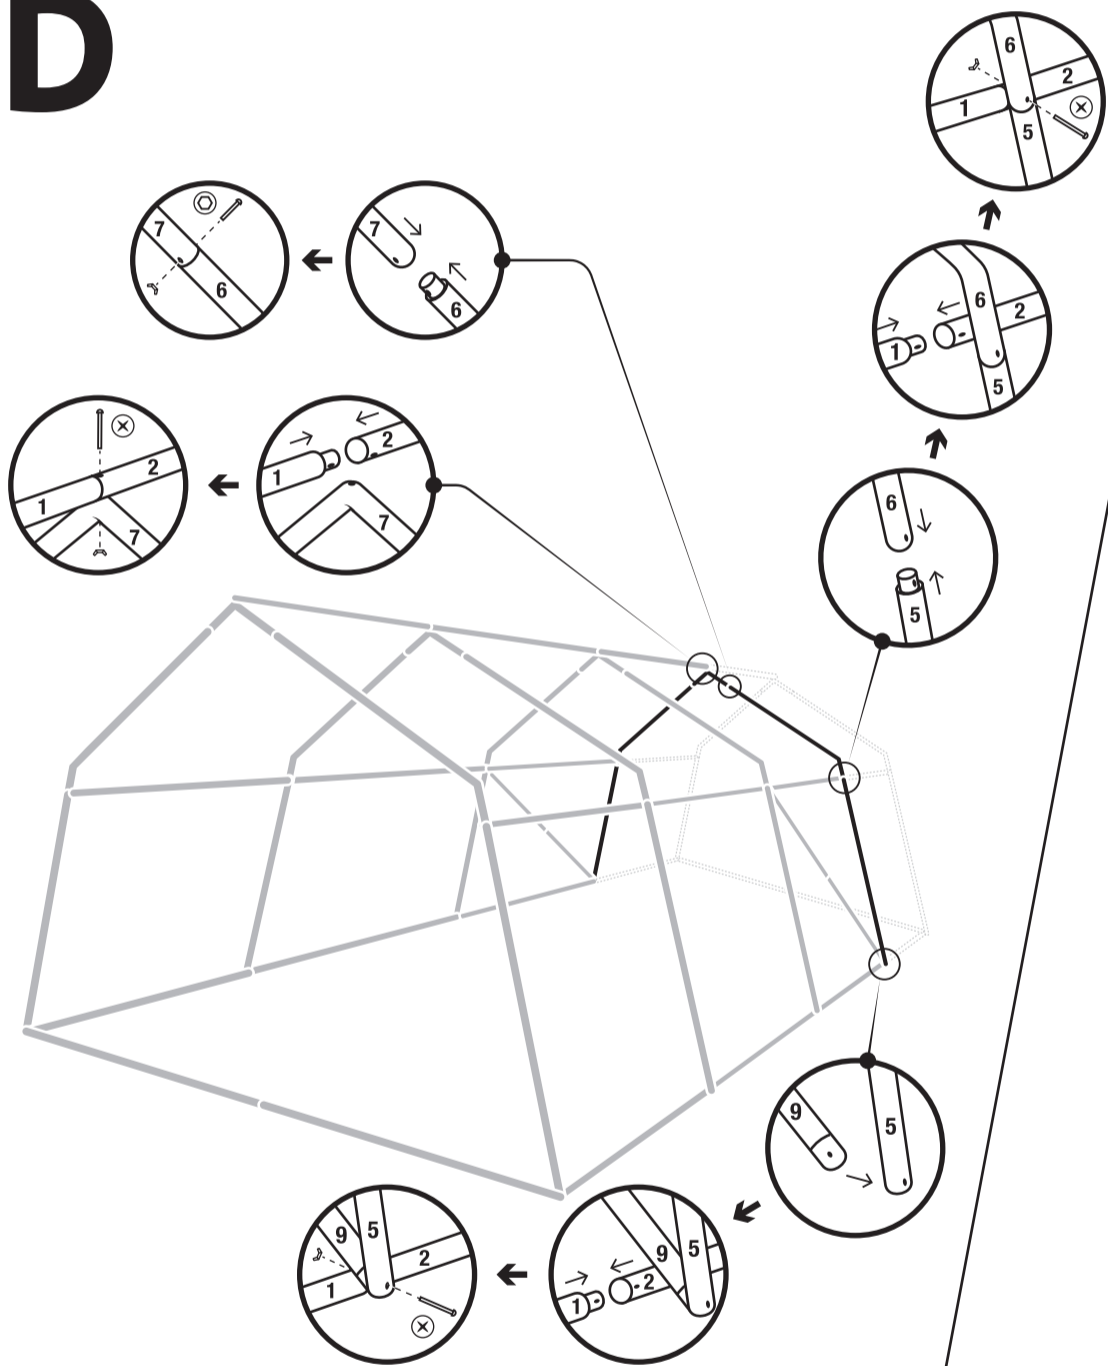

Tunnel Wide Pro+

Túnel invernadero
Greenhouse tunnel
Tunnel serre
Túnel estufa
Θερμοκήπιο τούνελ

600 x 300 x 200 cm

SERVICIO TECNICO

C/ Óptica 7, Pol. Industrial Santa Rita
08755 Castellbisbal (Barcelona), ESPAÑA.
ES: +34 93 114 51 68 FAX: +34 93 772 02 20
PT: +35 130 8800907
GR: +30 211 1980808
email: spv@jardinynatur.es
www.jardinynatur.es

1 x15

2 x5

3 x2

⊙ x14

4 x2

5 x10

6 x10

⊗ x25

7 x5

8 x2

9 x2

10 x1

A

B

C**D****E****F**